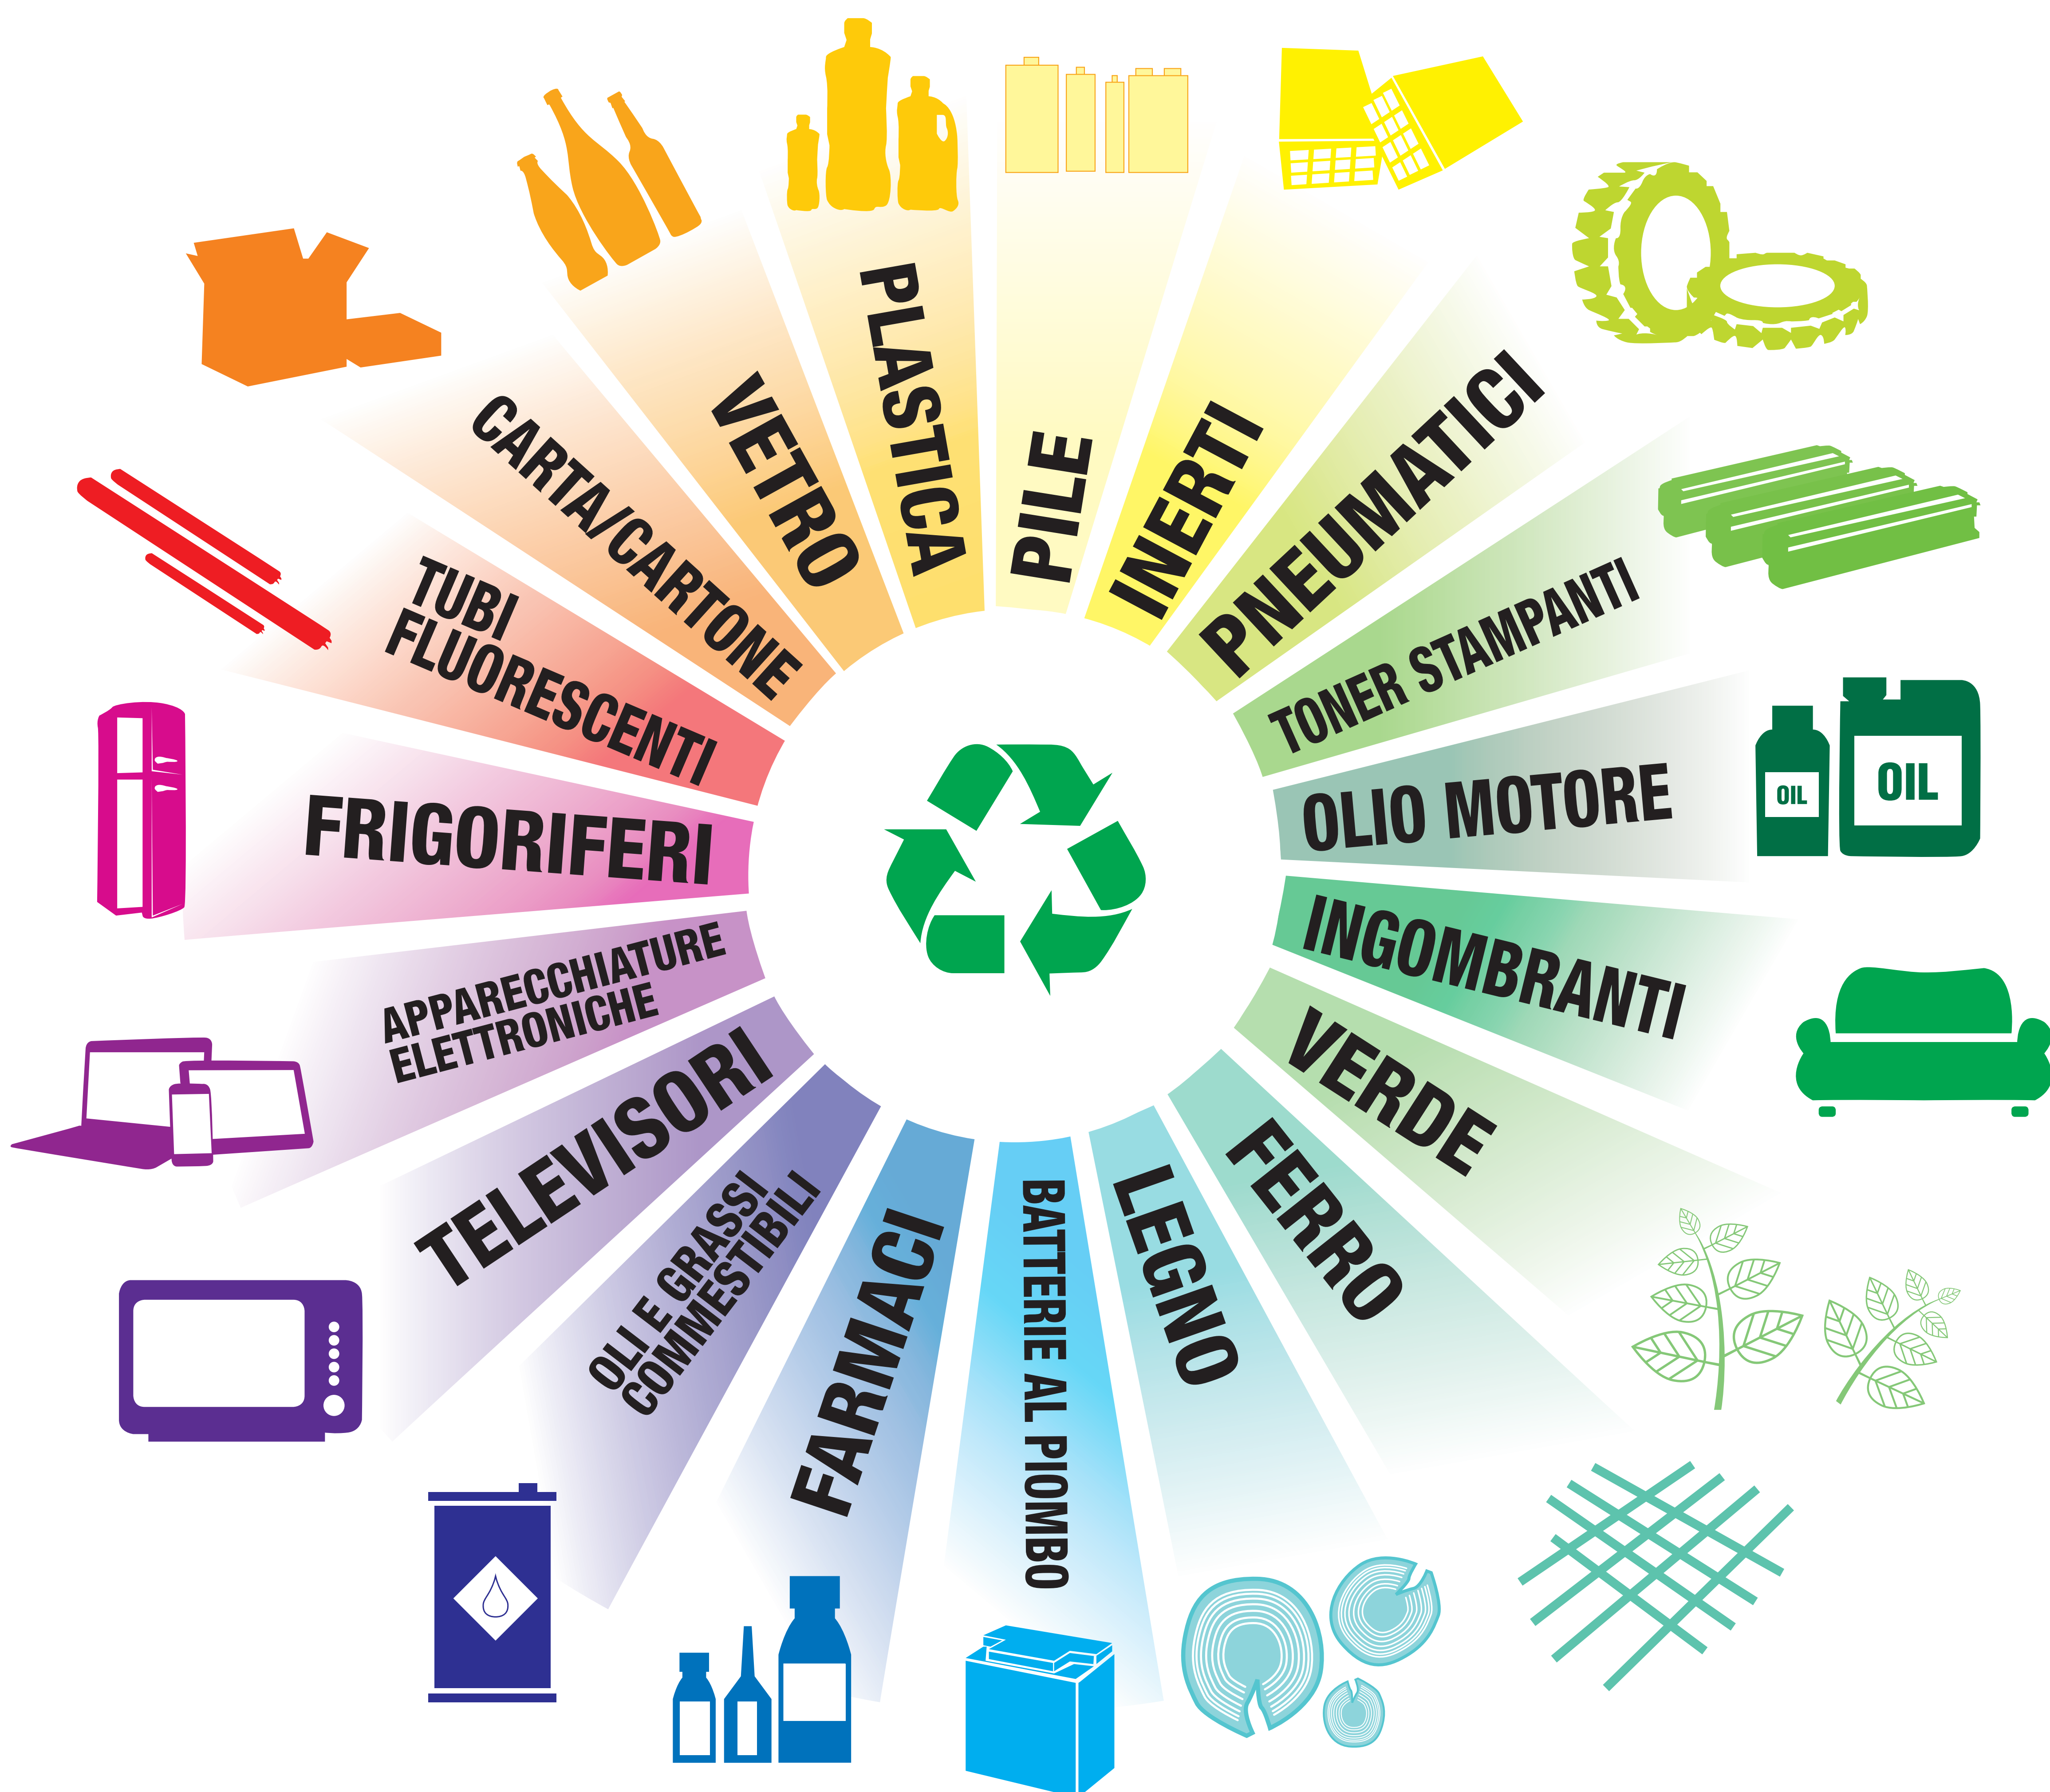

DIFENDI L'AMBIENTE, RICICLA I RIFIUTI

PORTALI IN UNO DEI NOSTRI CENTRI DI RACCOLTA CONSORTILI DI
CORTEMILIA - CASTELLETTO UZZONE - CISSONE

CENTRO DI RACCOLTA DI CORTEMILIA:
Lunedì 7.30-13.00
Mercoledì 7.30-13.00
Venerdì 7.30-12.30 • Sabato 10.00-16.00

CENTRO DI RACCOLTA DI CASTELLETTO UZZONE:
Martedì 9.00-12.00
Giovedì 14.00-17.00
Sabato 7.30-9.00

CENTRO DI RACCOLTA DI CISSONE:
Giovedì 8.00-15.00
Sabato 10.00-15.00

PER INFORMAZIONI: Alta Langa Servizi S.p.A. - www.altalangaservizi.it
Via Umberto I, 1 - 12060 Bossolasco (CN) - Telefono: 0173.441155 - E-mail: alse@egea.it